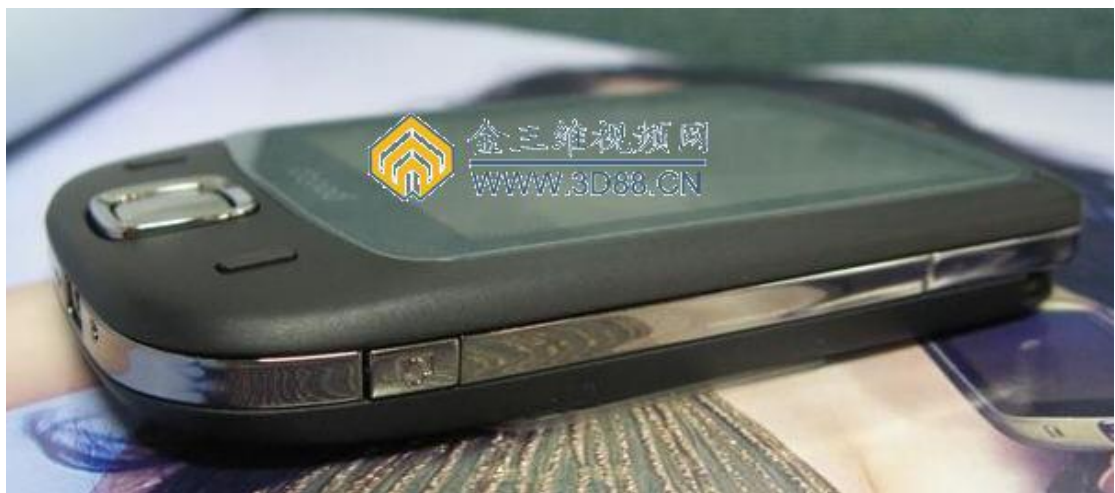

多普达S1-磨砂漆效果